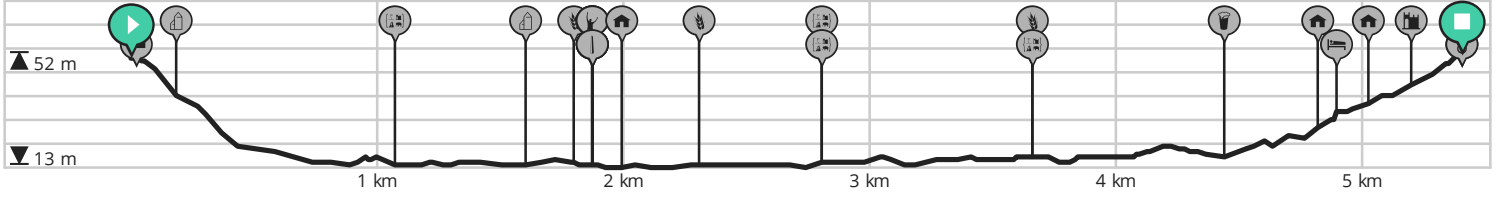

Tiegem expeditie

Door Sybille Geenens

BEKIJK OP MOBIEL

↔ Lengte: 5.4 km

📍 Westdorp 1, 8573 Tiegem, België

⬆ Stijging: 43 m

📍 Westdorp 1, 8573 Tiegem, België

📊 Moeilijkheidsgraad: 5/10