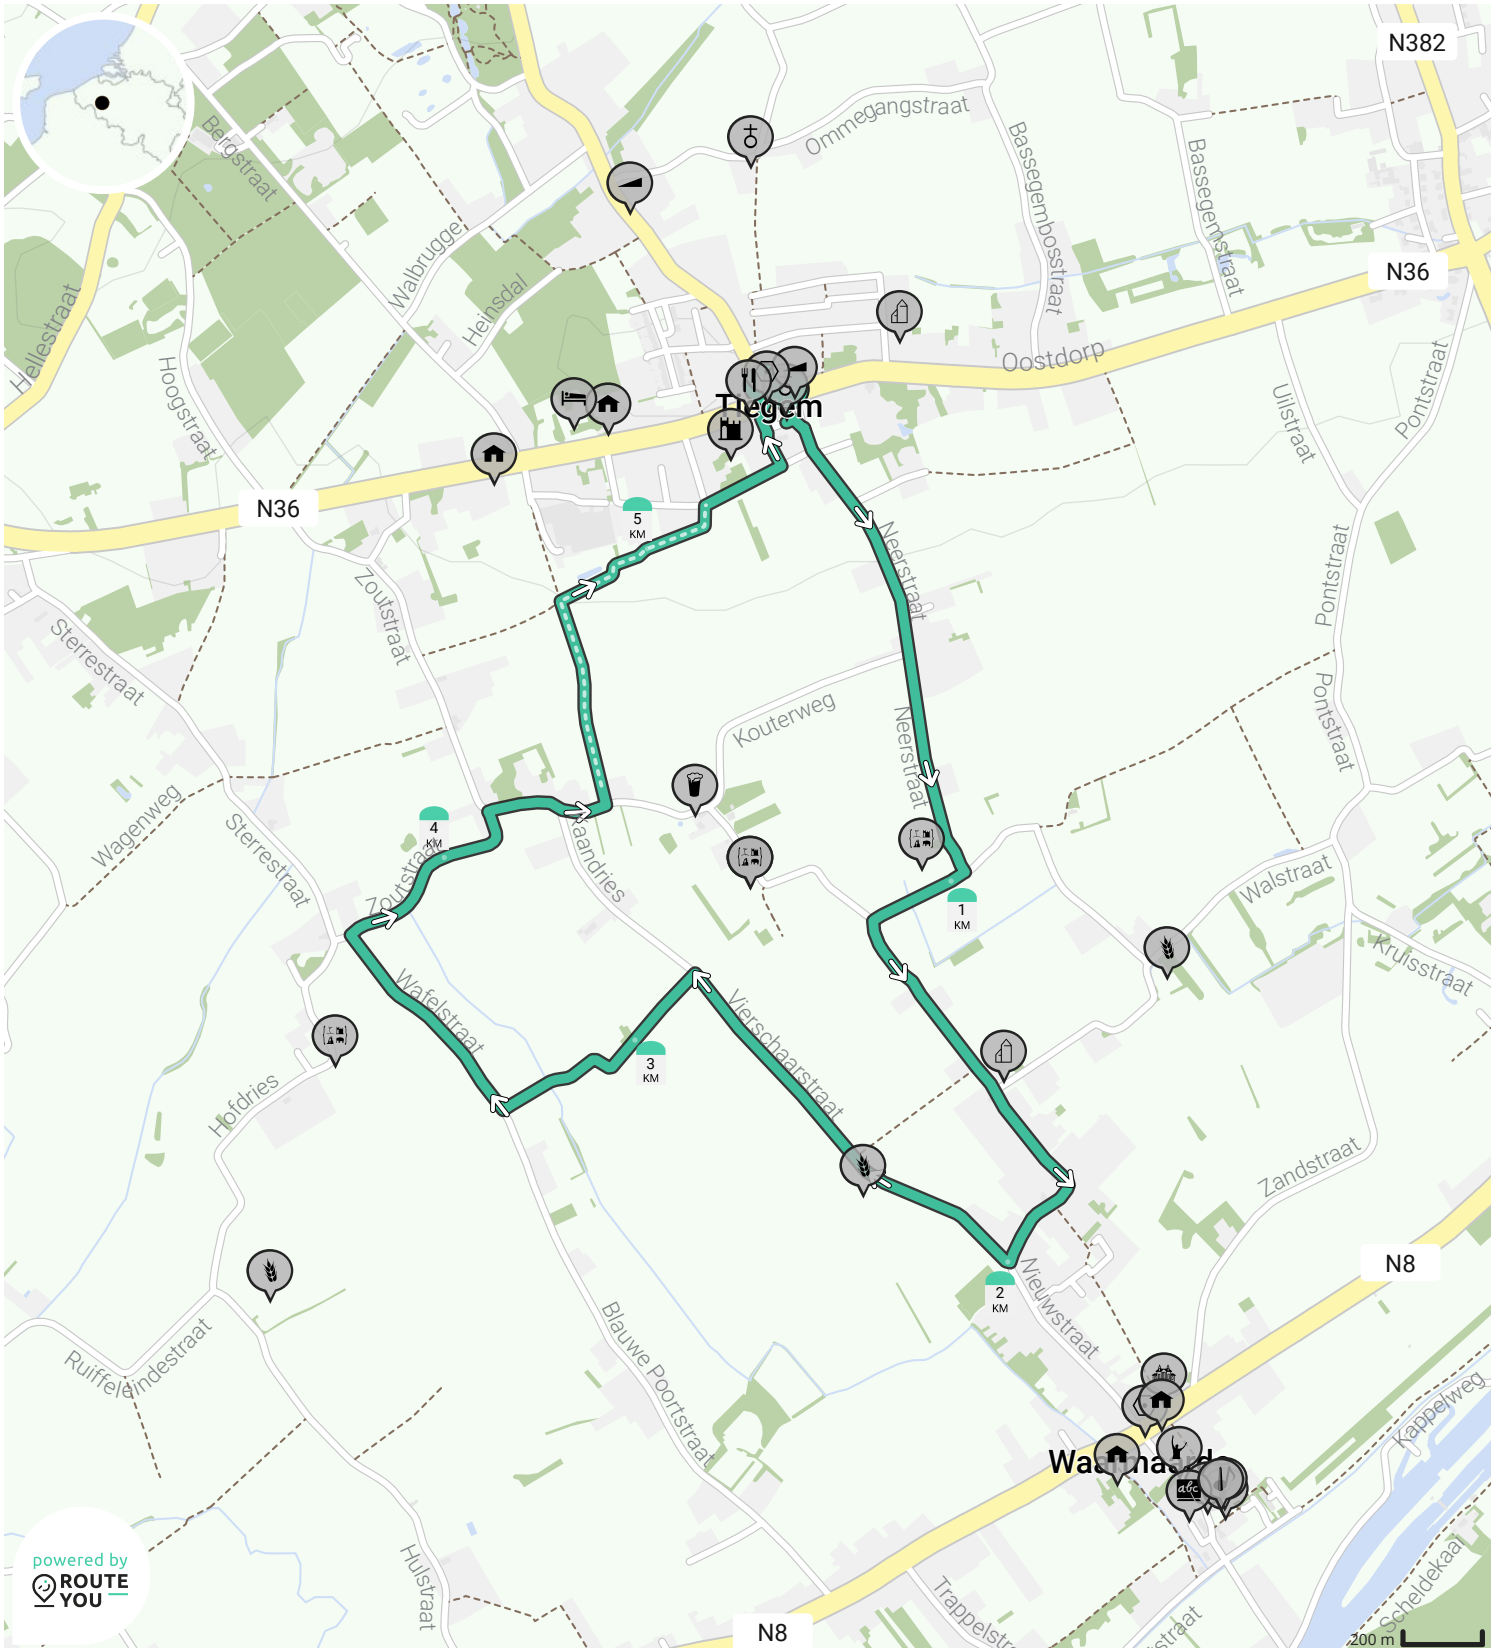

Tiegem expeditie

Door Sybille Geenens

BEKIJK OP MOBIEL

↔ Lengte: 5.4 km

📍 Westdorp 1, 8573 Tiegem, België

⬆ Stijging: 43 m

📍 Westdorp 1, 8573 Tiegem, België

📊 Moeilijkheidsgraad: 5/10

powered by
**ROUTE
YOU**