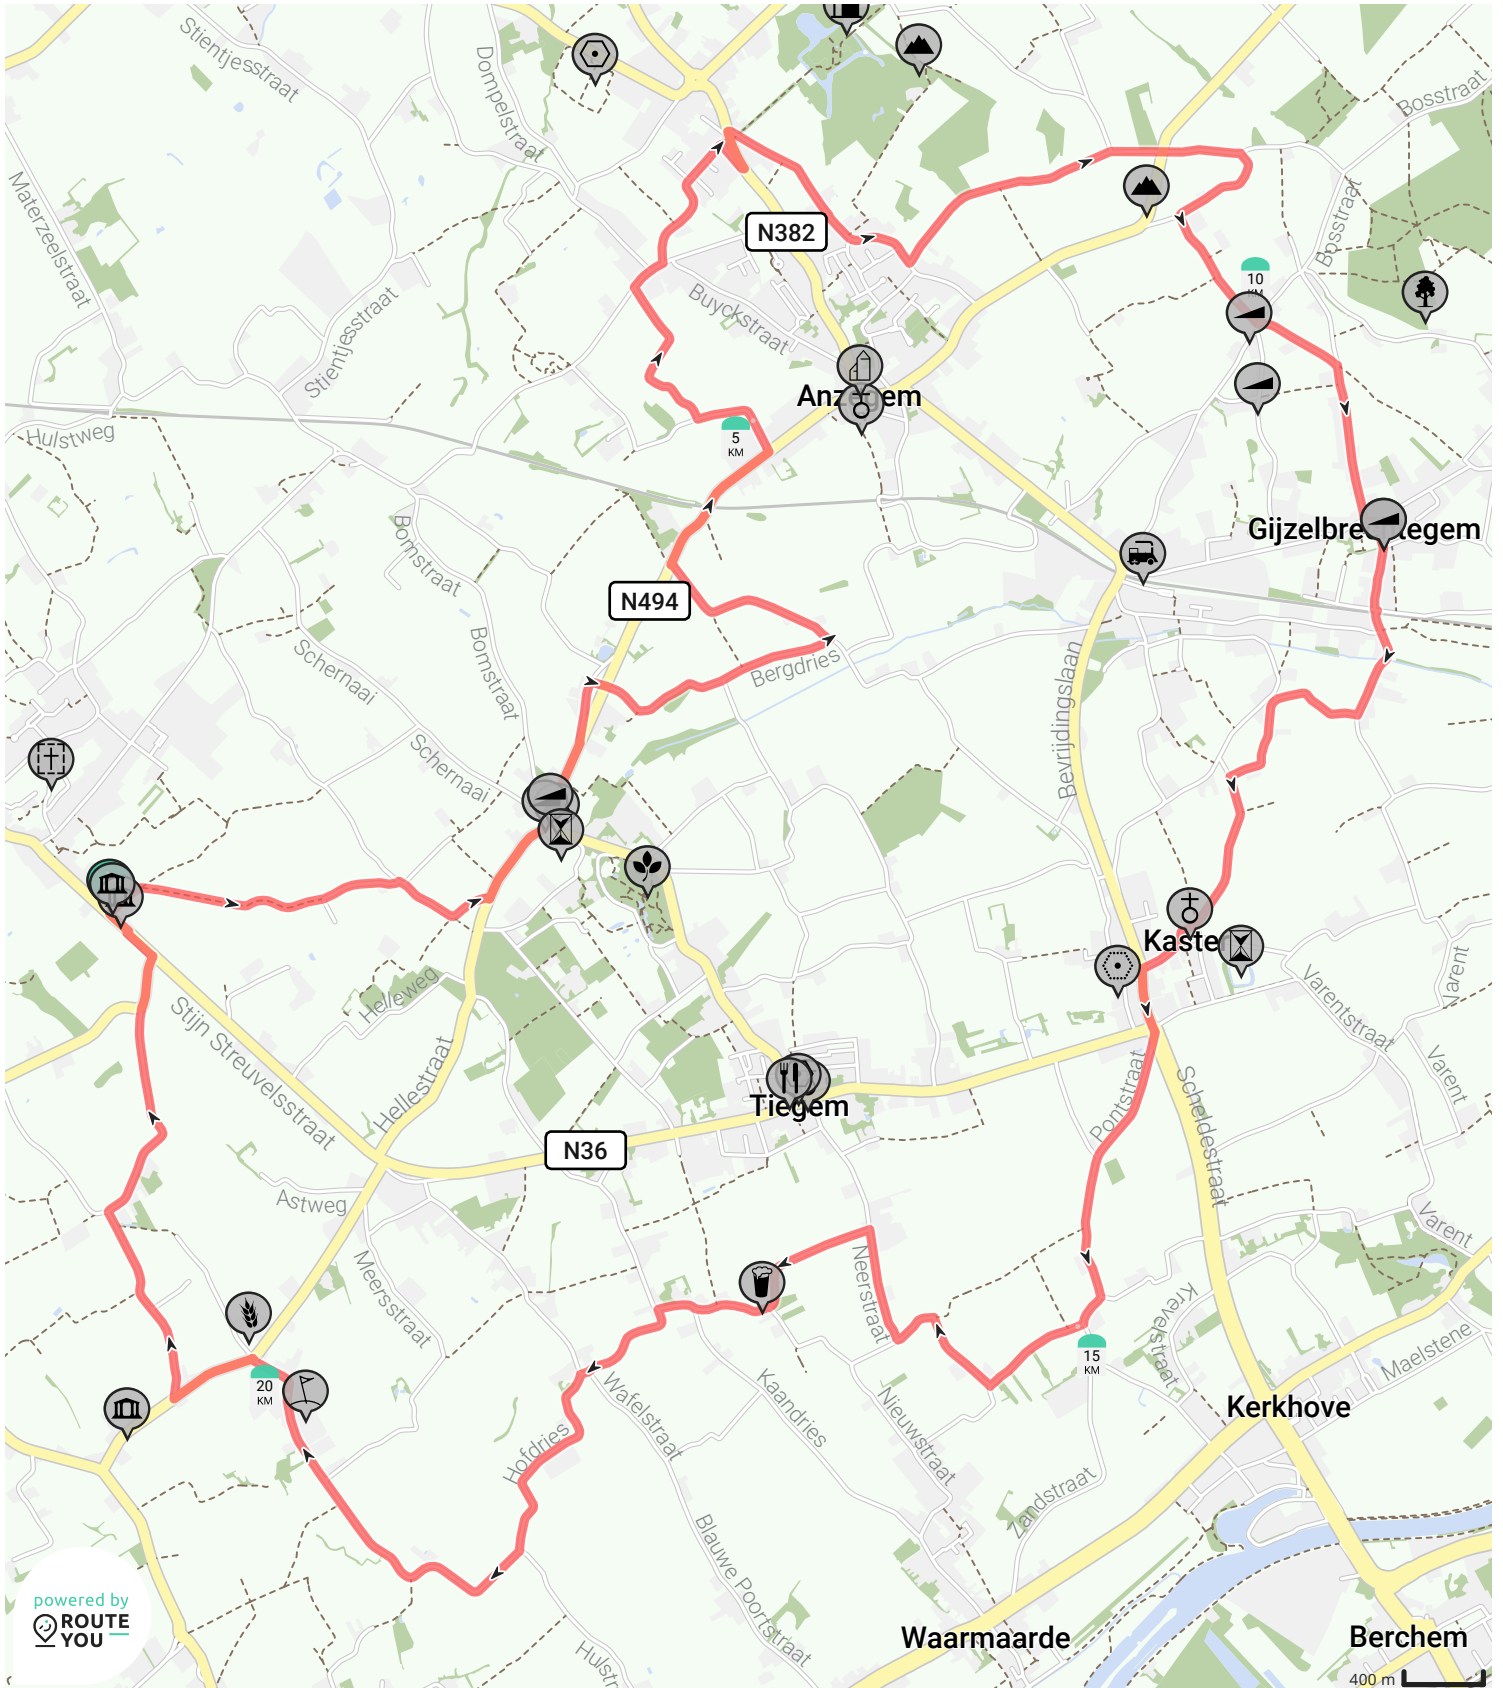

Boerenlandschapsroute

Bekijk op mobiel

Door Toerisme Anzegem

- Lengte: 22.66 km
- Stijging: 184 m
- Moeilijkheidsgraad: 4/10

- Stijn Streuvelsstraat 25, 8570 Ingoogiem
- Stijn Streuvelsstraat 25, 8570 Ingoogiem, België

powered by ROUTE YOU